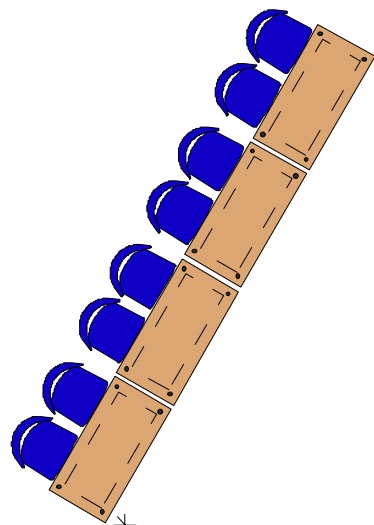

UR modsat underviseren

Optimal opstilling
ved op til 30 deltagere

3 meter